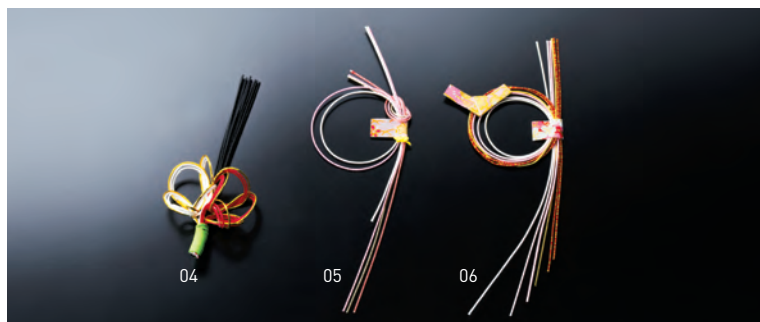

# 水引

細やかな心配が演出に表れます。

## 樹脂製水引飾り(100ヶ入)

19-309-01(26227) あわじ結び	6,300円(1ヶ当り63円)	約9×9cm
19-309-02(26229) 変わり結び	6,000円(1ヶ当り60円)	約9×6cm
19-309-03(26228) ハート結び	6,000円(1ヶ当り60円)	約4×7cm

※材質:プラスチック

食品に直接触れても安心な樹脂製の水引飾りです。