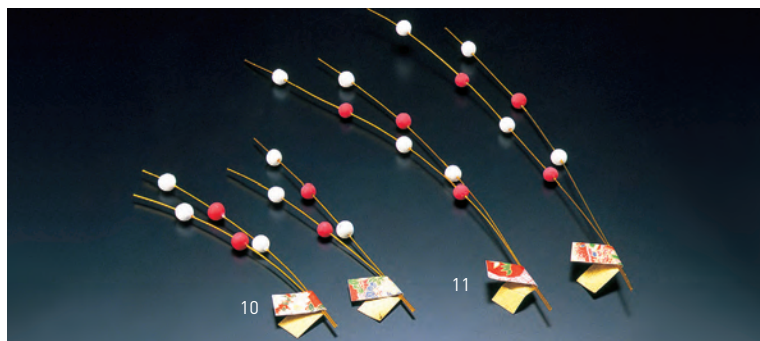

水引もち花飾り(50ヶ入)

19-309-10(25878) 小	9,500円
約L17cm	(1ヶ当り190円)
19-309-11(25860) 大	12,000円
約L28cm	(1ヶ当り240円)