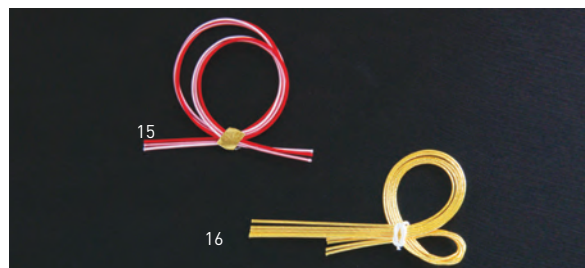

水引祝い飾り(100ヶ入)

19-309-15(26040) 麗(うらら)	3,900円
約6×5cm	(1ヶ当り39円)
19-309-16(26041) 黄金(こがね)	4,450円
約7.5×4cm	(1ヶ当り44.5円)