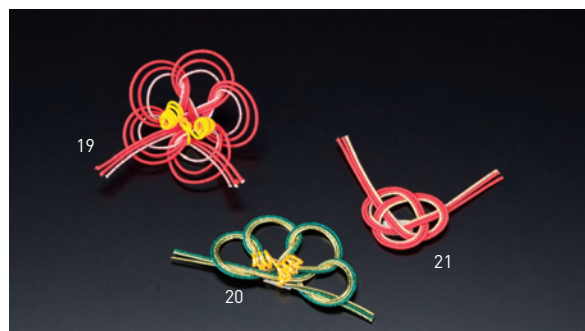

両面テープ付水引

水引寿飾り 両面テープ付(100ヶ入)

19-309-19(26200) 赤梅	6,200円
約5.2×5.8cm	(1ヶ当り62円)
19-309-20(26201) 松	4,800円
約7.5×3cm	(1ヶ当り48円)
19-309-21(26202) あわじ	2,900円
約6×5cm	(1ヶ当り29円)