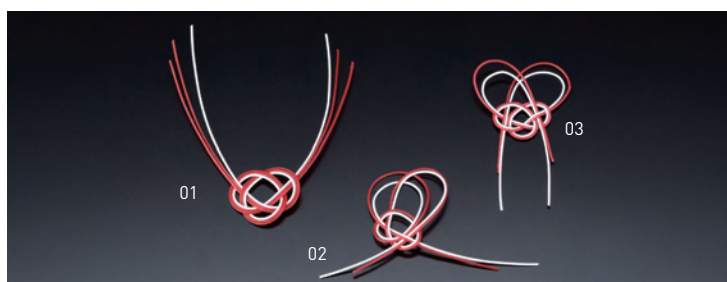

# 水引

細やかな心配が演出に表れます。

## 樹脂製水引飾り(100ヶ入)

19-309-01(26227) あわじ結び	6,300円(1ヶ当り63円)	約9×9cm
19-309-02(26229) 変わり結び	6,000円(1ヶ当り60円)	約9×6cm
19-309-03(26228) ハート結び	6,000円(1ヶ当り60円)	約4×7cm

※材質:プラスチック

食品に直接触れても安心な樹脂製の水引飾りです。